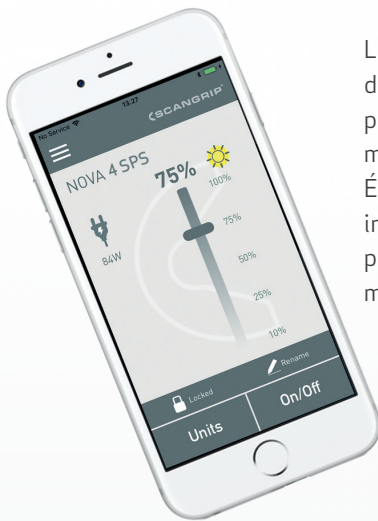

NOVA 10 SPS

Projecteur LED à haut rendement avec batterie échangeable

NOVA 10 SPS, puissant et robuste, produit jusqu'à 10 000 lumens, ce qui en fait un projecteur de travail polyvalent pour l'utilisateur professionnel exigeant.

Le nouveau SCANGRIP POWER SOLUTION vous offre une disponibilité illimitée à la lumière. Vous pouvez facilement insérer une nouvelle batterie complètement chargée et continuer à travailler pendant le chargement d'une autre batterie ou vous pouvez simplement connecter le chargeur directement à la lampe pour obtenir une alimentation électrique. La fonction de batterie de secours intégrée vous évite d'être sans lumière à tout moment.

Avec la commande d'éclairage BLUETOOTH intégrée, vous avez une possibilité extraordinaire avec votre mobile d'allumer/éteindre jusqu'à quatre projecteurs de travail et d'ajuster l'intensité lumineuse sur cinq niveaux différents en fonction du travail à accomplir. Cette nouvelle fonction permet de gagner du temps par rapport à l'utilisation manuelle et augmente l'efficacité du travail quotidien

Le design est élégant, avec une poignée de transport et un support orientable pour un positionnement flexible et un montage direct sur le trépied SCANGRIP. Étanche à la poussière et à l'eau, IP67, Il intègre une batterie de secours et une prise USB pour recharger vos appareils mobiles.