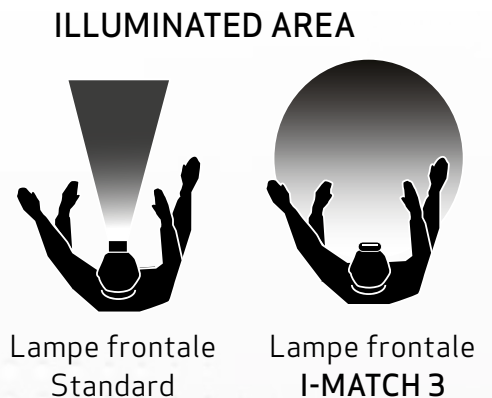

Par rapport au modèle précédent, la nouvelle I-MATCH 3 dispose de la fonction ALL DAYLIGHT, offrant 5 températures de couleur différentes selon le type de travail à effectuer. Elle intègre également un variateur d'intensité en continu, qui vous permet de régler facilement la puissance lumineuse entre 10 % et 100 %.

Équipée de la toute dernière technologie LED COB, la lampe frontale rechargeable I-MATCH 3 produit un éclairage extrêmement puissant qui diffuse une lumière uniforme au maximum et éclaire tout votre champ de vision. Sa puissance a été augmentée de 160 à 250 lumens. I-MATCH 3 est l'outil ultime garantissant un éclairage mains-libres pour tous les travaux de finition ou de correspondance des couleurs. Avec le mode capteur, la lampe peut facilement être allumée/éteinte en agitant la main devant la lampe, même si vous portez des gants.

I-MATCH 3 est équipée de la toute dernière technologie de batterie rechargeable et peut être utilisée avec l'accessoire SCANGRIP POWER BANK 03.5782 pour augmenter l'autonomie. Il suffit de fixer la powerbank au bandeau grâce au support fourni et de connecter le câble à la lampe frontale.

I-MATCH 3, robuste et élégante, au design moderne et épuré, est à la fois étanche à la poussière et à l'eau (IP65) et d'un poids remarquablement faible de 100 g seulement.

I-MATCH 3 remplacera 03.5446 I-MATCH 2 qui sera supprimée.